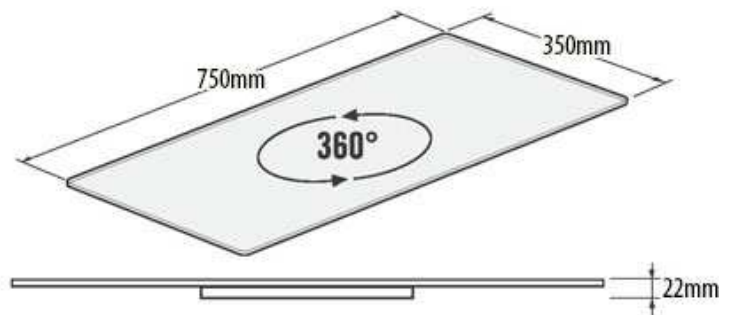

Unauffällige Drehpodeste für den Fernseher - Meliconi Rotobase und Rotobridge

Rotobase Elite M

Rotobase Elite L

Rotobridge Elite M

Rotobridge Elite L

Meliconi Rotobase Elite M

Preis: **49,95 EURO** (UVP, inkl. MwSt.)