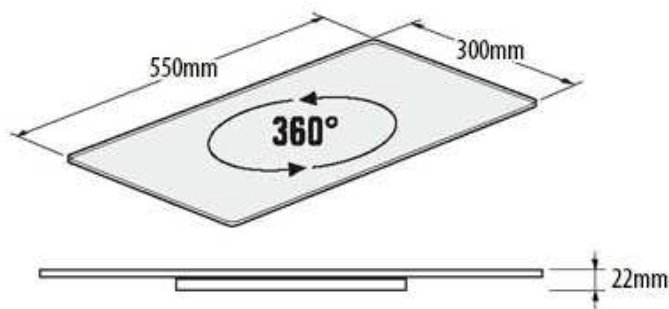

Unauffällige Drehpodeste für den Fernseher - Meliconi Rotobase und Rotobridge

Rotobase Elite M

Rotobase Elite L

Rotobridge Elite M

Rotobridge Elite L

Meliconi Rotobase Elite M

Preis: **49,95 EURO** (UVP, inkl. MwSt.)