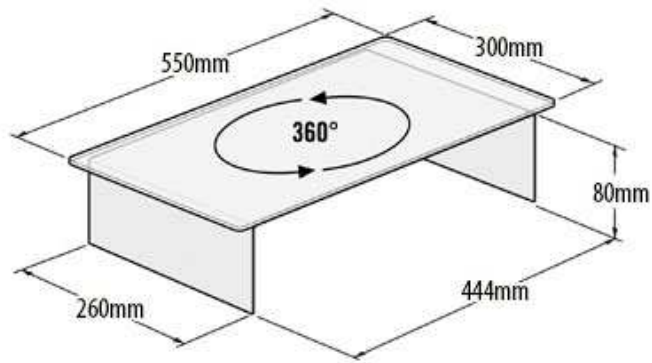

Unauffällige Drehpodeste für den Fernseher - Meliconi Rotobase und Rotobridge

Rotobase Elite M

Rotobase Elite L

Rotobridge Elite M

Rotobridge Elite L

Meliconi Rotobase Elite M

Preis: **49,95 EURO** (UVP, inkl. MwSt.)