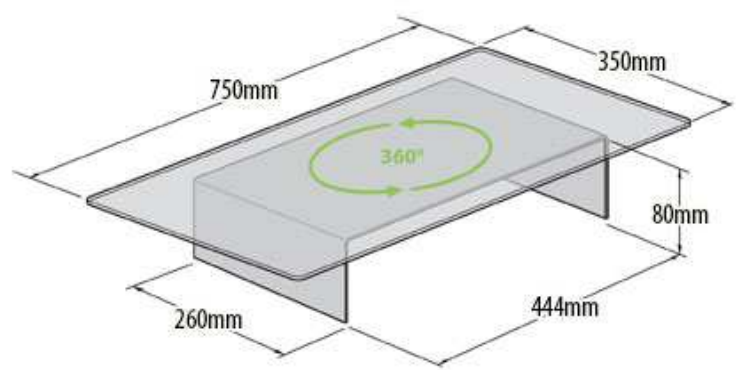

Unauffällige Drehpodeste für den Fernseher - Meliconi Rotobase und Rotobridge

Rotobase Elite M

Rotobase Elite L

Rotobridge Elite M

Rotobridge Elite L

Meliconi Rotobase Elite M

Preis: **49,95 EURO** (UVP, inkl. MwSt.)